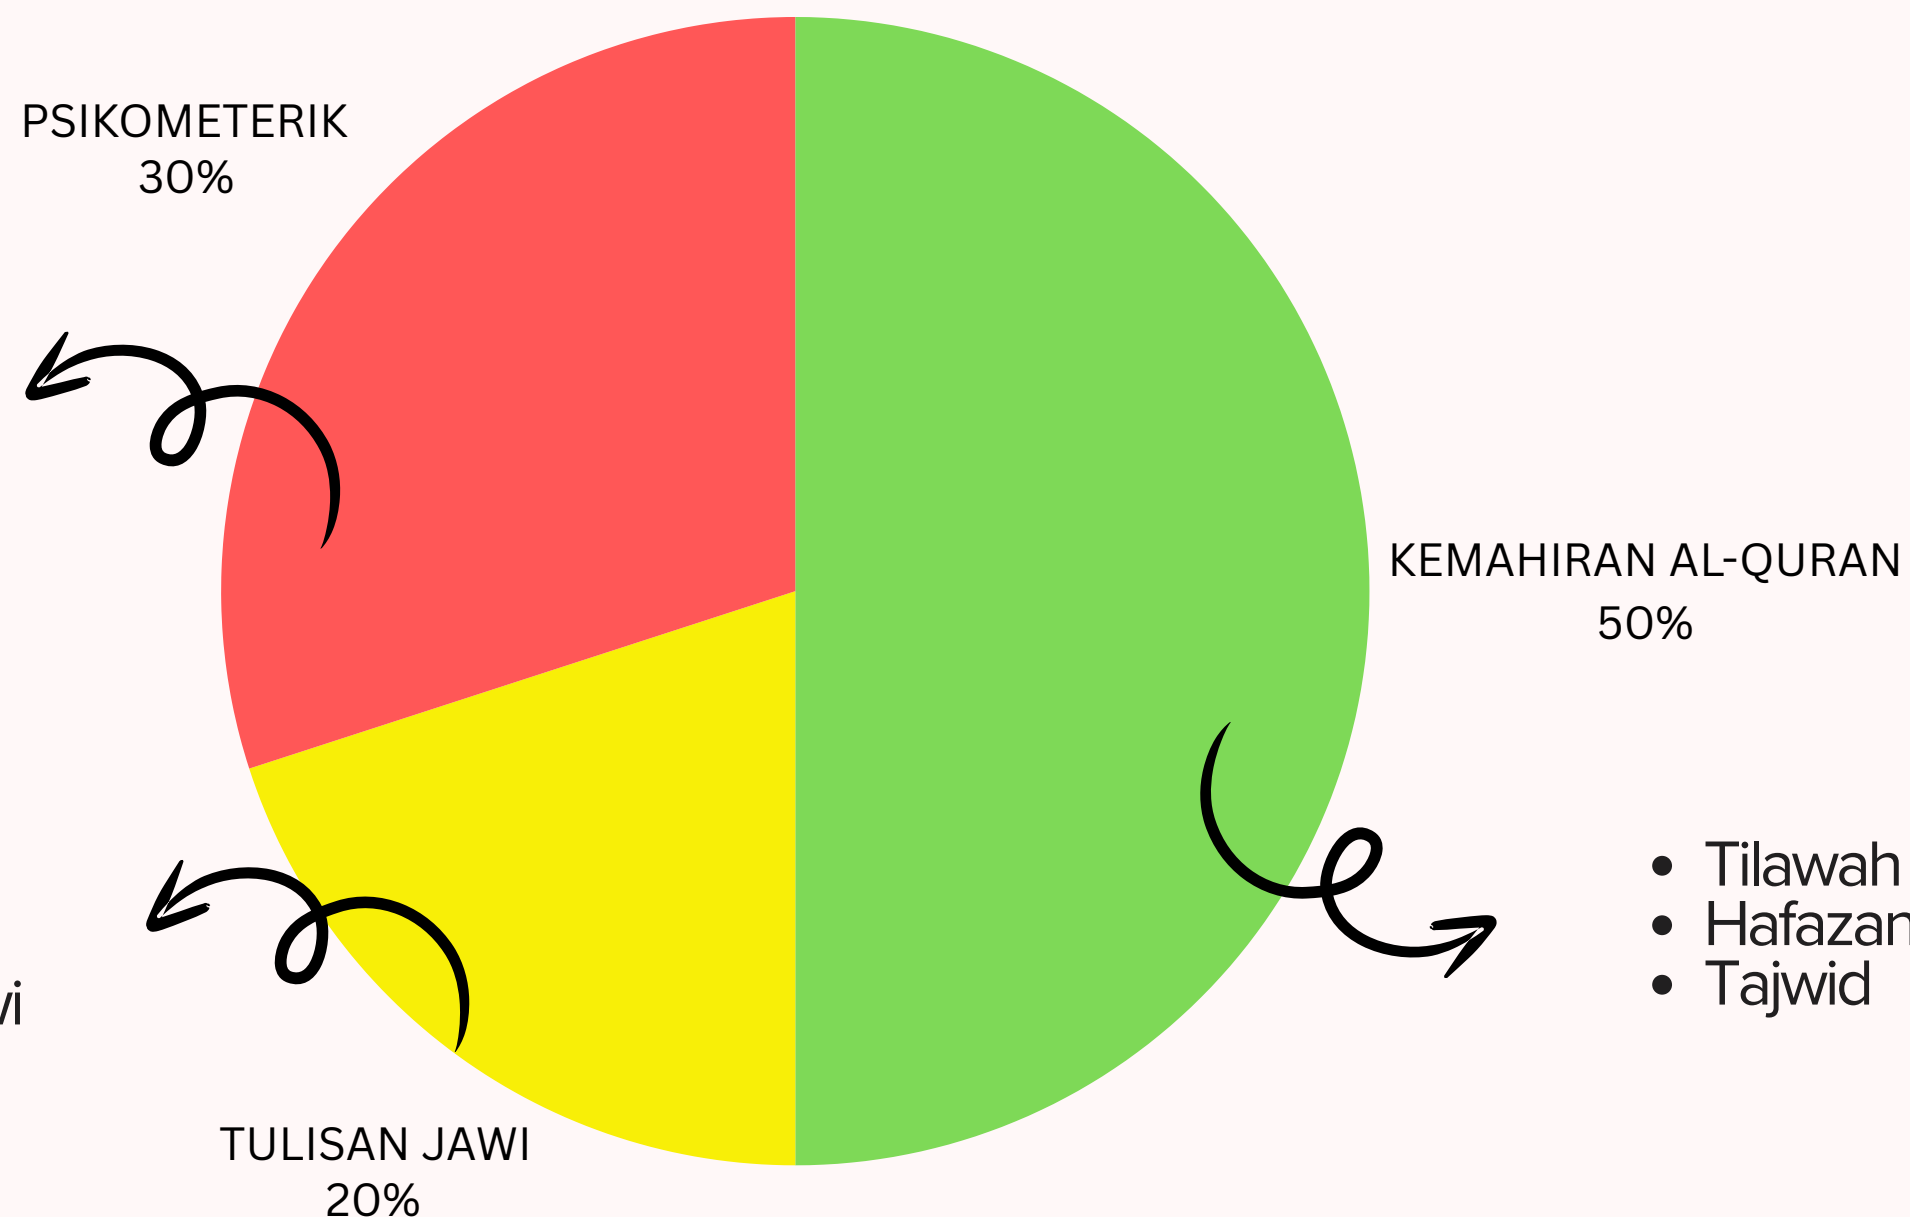

TEMU DUGA

- Kecenderungan murid ke aliran agama

- Kemahiran menulis jawi

KEMAHIRAN AL-QURAN
50%

- Tilawah Al-Quran
- Hafazan Al-Quran (SMIDI Shj)
- Tajwid